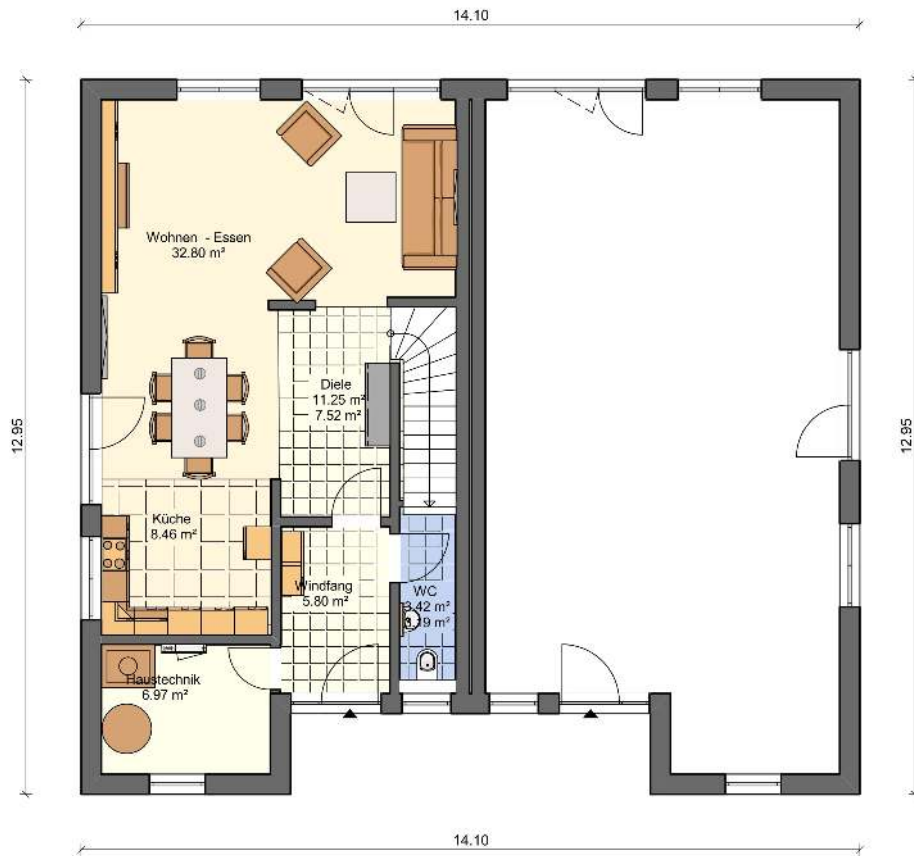

Duett 1-73 + Dachterrasse

Wohn- und Nutzfläche je 173 m²

Umbauter Raum je 683 m³

Außenmaße je 7,05 m x 12,95 m

Dachform Flachdach

Dachneigung 0°

Drempel

Bauteile

Dachterrasse, mit ca. 33 m², Hauseingang überdacht

Angaben sind ca. Angaben

Abbildung zeigt Sonderausstattung

ERDGESCHOSS

OBERGESCHOSS

STAFFELGESCHOSS